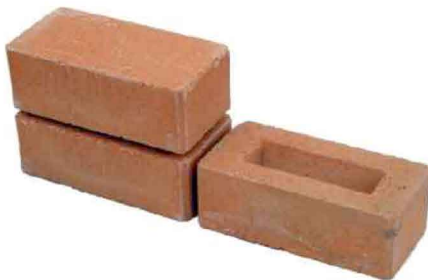

ΔΙΑΚΟΣΜΗΤΙΚΑ ΤΟΥΒΛΑ ΤΣΙΜΕΝΤΙΝΑ

ΠΡΟΪΟΝΤΑ ΤΣΙΜΕΝΤΟΥ

11ΔΙΑΚ005999

ΔΙΑΚΟΣΜ. ΤΟΥΒΛΟ ΤΣΙΜΕΝΤ ΚΟΚΚΙΝΟ 19X9,5X6,5

Διαστάσεις: 19X9,5X6,5 cm

Βάρος Τεμαχίου: 2,1 Kg

Τεμάχια ανά m²: 65 τεμ.

Βάρος ανά m²: 136,5 Kg

Τεμάχια ανά παλέτα: 480 τεμ.

Βάρος Παλέτας: 1.020 Kg

11ΔΙΑΚ004999

ΔΙΑΚΟΣΜ. ΤΟΥΒΛΟ ΤΣΙΜΕΝΤ ΚΙΤΡΙΝΟ 19X9,5X6,5

Διαστάσεις: 19X9,5X6,5 cm

Βάρος Τεμαχίου: 2,1 Kg

Τεμάχια ανά m²: 65 τεμ.

Βάρος ανά m²: 136,5 Kg

Τεμάχια ανά παλέτα: 480 τεμ.

Βάρος Παλέτας: 1.020 Kg

11ΔΙΑΚ006999

ΔΙΑΚΟΣΜ. ΤΟΥΒΛΟ ΤΣΙΜΕΝΤ ΣΟΜΟΝ 19X9,5X6,5

Διαστάσεις: 19X9,5X6,5 cm

Βάρος Τεμαχίου: 2,1 Kg

Τεμάχια ανά m²: 65 τεμ.

Βάρος ανά m²: 136,5 Kg

Τεμάχια ανά παλέτα: 480 τεμ.

Βάρος Παλέτας: 1.020 Kg

11ΔΙΑΚ007999

ΔΙΑΚΟΣΜ. ΤΟΥΒΛΟ ΤΣΙΜΕΝΤ ΔΙΧΡΩΜΟ 19X9,5X6,5

Διαστάσεις: 19X9,5X6,5 cm

Βάρος Τεμαχίου: 2,1 Kg

Τεμάχια ανά m²: 65 τεμ.

Βάρος ανά m²: 136,5 Kg