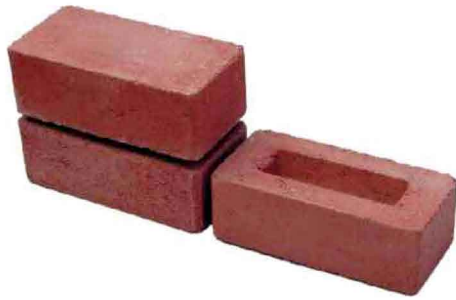

ΔΙΑΚΟΣΜΗΤΙΚΑ ΤΟΥΒΛΑ ΤΣΙΜΕΝΤΙΝΑ

ΠΡΟΪΟΝΤΑ ΤΣΙΜΕΝΤΟΥ

11ΔΙΑΚ005999

ΔΙΑΚΟΣΜ. ΤΟΥΒΛΟ ΤΣΙΜΕΝΤ ΚΟΚΚΙΝΟ 19X9,5X6,5

Διαστάσεις: 19X9,5X6,5 cm

Βάρος Τεμαχίου: 2,1 Kg

Τεμάχια ανά m²: 65 τεμ.

Βάρος ανά m²: 136,5 Kg

Τεμάχια ανά παλέτα: 480 τεμ.

Βάρος Παλέτας: 1.020 Kg

11ΔΙΑΚ004999

ΔΙΑΚΟΣΜ. ΤΟΥΒΛΟ ΤΣΙΜΕΝΤ ΚΙΤΡΙΝΟ 19X9,5X6,5

Διαστάσεις: 19X9,5X6,5 cm

Βάρος Τεμαχίου: 2,1 Kg

Τεμάχια ανά m²: 65 τεμ.

Βάρος ανά m²: 136,5 Kg

Τεμάχια ανά παλέτα: 480 τεμ.

Βάρος Παλέτας: 1.020 Kg

11ΔΙΑΚ006999

ΔΙΑΚΟΣΜ. ΤΟΥΒΛΟ ΤΣΙΜΕΝΤ ΣΟΜΟΝ 19X9,5X6,5

Διαστάσεις: 19X9,5X6,5 cm

Βάρος Τεμαχίου: 2,1 Kg

Τεμάχια ανά m²: 65 τεμ.

Βάρος ανά m²: 136,5 Kg